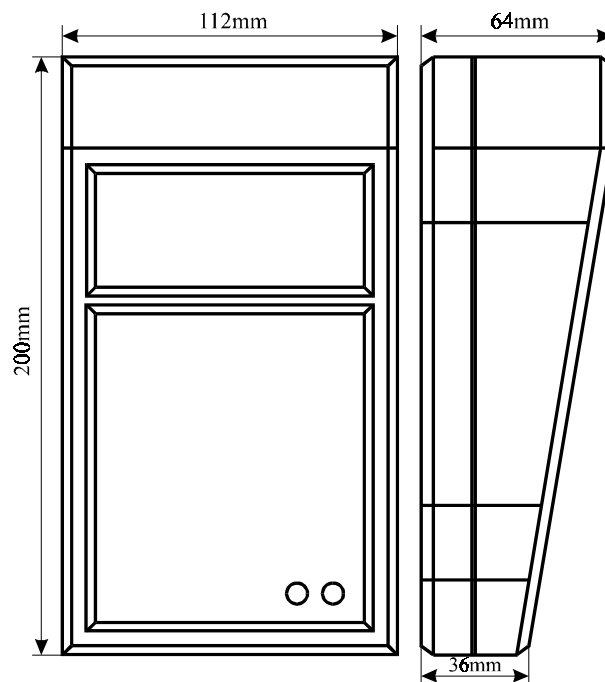

Tehničke karakteristike

Tip uređaja	RMTK2	Prenaponska zaštita	6kV, 1,2/50μs
Nazivni napon	230V	Ispitni napon	2kV, 50Hz, 1min
Tip telegrama	po želji	Temperaturski opseg rada	0°C do 40°C
Tonska učestanost	150Hz do 500Hz	Relativna vlažnost	20% do 90%
Potrošnja	<3VA	Težina	500g

Dimenzije

“ENEL” d.o.o. Beograd, Petrovaradinska 26, 11000 Beograd

Tel. ++381 11 285 0 582, Fax: ++381 11 285 0 580

e-mail: enel@EUnet.yu, <http://www.enel.co.yu>